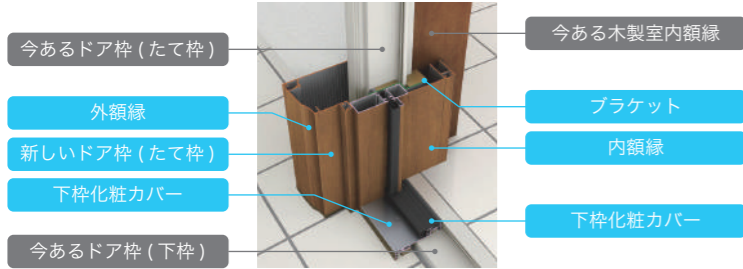

? カバー工法って？

今あるドアの枠に新しい枠をかぶせる、施工が簡単な工法です。

スピーディ

使用していたドアの枠をそのまま利用するので、施工時間を大幅に短縮することができます。

経済的

壁や土間タイルなどを壊す必要がないので、工事費用を抑えられます。

気くぱり

短時間で施工を済ませることで、近隣の皆様に迷惑がかかる時間を最小限に抑えられます。