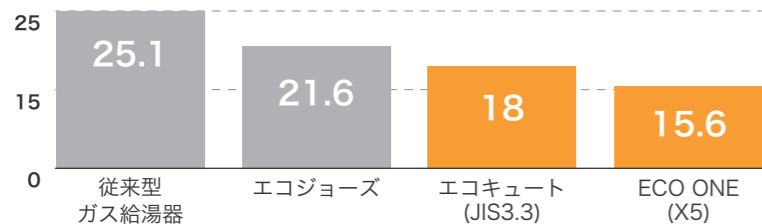

●給湯一次エネルギー消費量 (GJ / 年) ※2

※2 国立研究開発法人建築研究所（協力：国土交通省国土技術政策総合研究所）による「建築物のエネルギー消費性能に関する技術情報」で公開されている平成28年省エネルギー基準に準拠した「エネルギー消費性能計算プログラム（住宅版）Ver3.2.0」（6地区）による算出（2022年8月現在）。○エコジョーズモード熱効率：92.5%