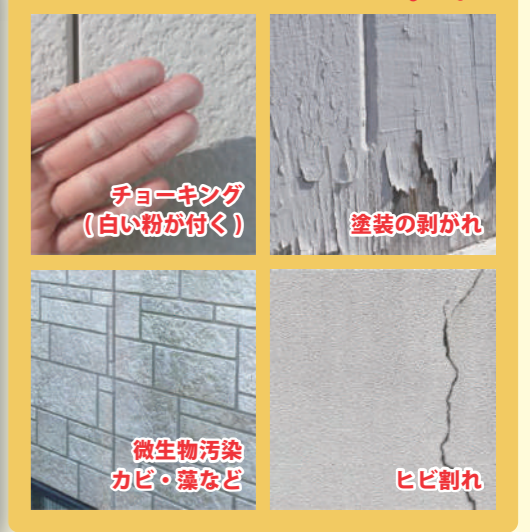

夏はさわやか、冬はあったか。

空気の層が断熱材となり、外気をシャットアウト、室内の空気を逃がしません。

暑さと寒さの原因のほとんどは窓  
窓からの熱の流入出比率

プラマードU 複層ガラス  
Low-e ガス入り 引き違い窓  
メーカー希望小売価格 185,680円(税込) ※施工費別途

82,500円(税込) 56% OFF

外壁塗装

After

ご自宅の外装、こんな時は  
要注意です！