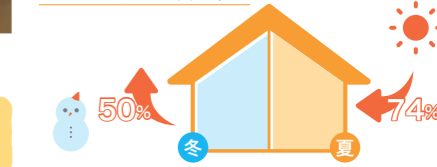

今ある窓に内窓を取付けて  
冬は暖かく、夏は涼しく。

かんたん ドアリモ  
内窓 プラマードU

こんなに変わる！内窓の5つのメリット

<p>01 断熱効果</p> <p>冬でも薄着でばかばか</p>	<p>02 結露軽減</p> <p>結露を抑えいつでも快適に</p>	<p>03 遮熱効果</p> <p>内窓で冷房効果もUP</p>	<p>04 お部屋の印象を明るく</p> <p>窓まわりの印象を一新</p>	<p>05 遮音効果</p> <p>外の音も大きな声も気にせず一家団らん</p>
----------------------------------	------------------------------------	----------------------------------	--	--

夏はさわやか、冬はあったか。

空気の層が断熱材となり、外気をシャットアウト、室内の空気を逃がしません。

暑さと寒さの原因のほとんどは窓  
窓からの熱の流入出比率

プラマードU 複層ガラス  
Low-e ガス入り 引き違い窓  
メーカー希望小売価格 185,680円(税込) ※施工費別途

82,500円(税込) 56% OFF

外壁塗装

After

ご自宅の外装、こんな時は  
要注意です！