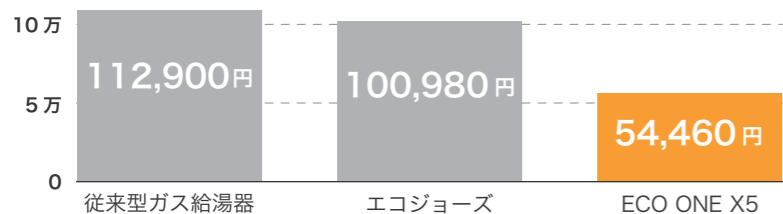

ハイブリッド給湯器

Rinnai ECO ONE X5

優れた性能とコストパフォーマンスを発揮するハイブリッド給湯器の決定版

ハイブリッド給湯器とは？

ハイブリッド給湯器とは、**電気とガスを使用する給湯器**のことです。電気は効率的にお湯を沸かせるのに対し、ガスは短時間でお湯を沸かせます。電気とガスを組み合わせ、それぞれのメリットを活かした製品です。

●年間給湯ランニングコスト比較※1

※1 国立研究開発法人建築研究所（協力：国土交通省国土技術政策総合研究所）による「建築物のエネルギー消費性能に関する技術情報」で公開されている平成28年省エネルギー基準に準拠した「エネルギー消費性能計算プログラム（住宅版V）er.3.3.1」（6地域）に基づき試算（2022年11月現在）。年間給湯+お湯の負荷18.3GJ。LPガス料金：通期450円/m³、電気料金目安単価：27円/kWh。○エコジョーズ、従来型ガス給湯器：給湯暖房タイプ