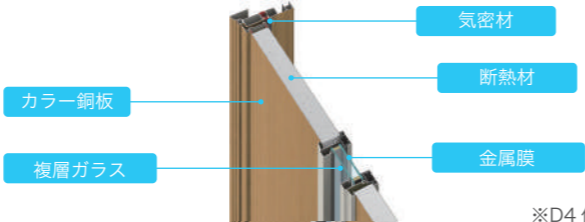

ドアガード

- ・ロック機能付き

断熱性

熱の出入りを抑える素材・構造で冷暖房効率UP！

※D4仕様

ドアリモ

手動錠 親子ドア 断熱 D50仕様  
メーカー希望小売価格 1,107,513円(税込)  
※施工費別途

719,400円(税込) 35% OFF