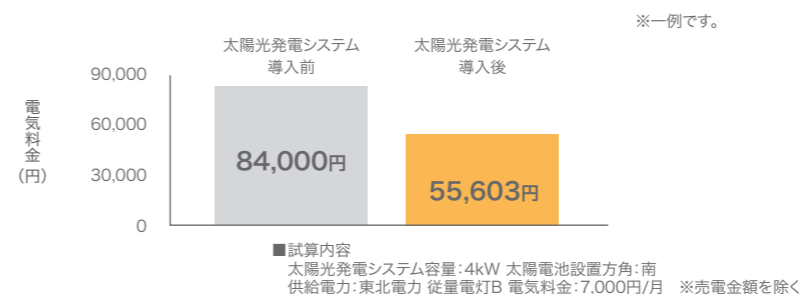

48% OFF

234,300円(税込)

太陽光発電で電気代を賢く節約!

断熱効果アップ

太陽光パネルにより太陽の直射日光を防げるため、夏場の室温の上昇が抑えられます。また、冬場は室温の放熱を防ぐため暖かさを保てます。

電気代大幅削減!

ご家庭の電力使用状況に応じた料金プランと、太陽光発電、オール電化、蓄電池などのシステムを上手く組み合わせれば、大幅な光熱費の削減が期待できます。

太陽光発電システム導入前/後の年間電気料金比較

売電収入を得られる

太陽光で発電した場合、自家消費した後で余った電気は電力会社に買い取ってもらうことになります。【固定価格買取制度(FIT)】

2025年度の売電価格

容量	売電価格
10kW未満	15円/kWh
10~50kW	10円/kWh
50~250kW	8.9円/kWh

※大手電力会社の売電価格を参考 ※2025年4月現在の価格

Ocells 4.4kW システム  
メーカー希望小売価格 3,374,800円(税込) ※施工費別途