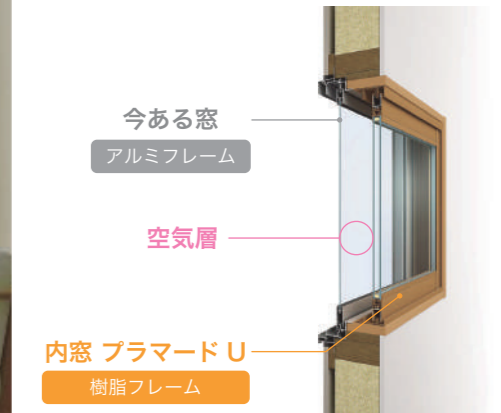

暑さと寒さの原因のほとんどは窓
窓からの熱の流入出比率

プラマードU 複層ガラス
Low-e ガス入り 引き違い窓
メーカー希望小売価格 185,680円(税込) ※施工費別途

82,500円(税込) 56% OFF